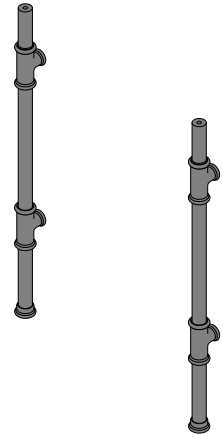

victoria ⊕ albert®

volcanic limestone baths

Metal Frames

Fitting instructions
Notice d'installation
Instrucciones de montaje
Montageanleitung
Istruzioni di montaggio
Montagehandleiding
Instrukcja montażu
Указания по креплению

*Dimensions subject to 3% tolerance, check actual product

Candella 100/114

Metallo 100/114 Metallo 113 Quartz

Metallo 61 Quartz

*Dimensions subject to 3% tolerance, check actual product

Metallo/Candella 100 (Metallo 100 shown)

Candella/Metallo 114 (Candella 114 shown)

*See basin fitting instructions

Metallo 113 Quartz

Metallo 61 Quartz

Silicon Based Adhesive
(Not supplied)

Candella 114

Metallo 114

Candella 100