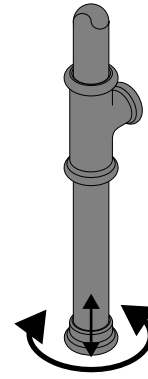

victoria ⊕ albert®

volcanic limestone baths

Metal Frames

Fitting instructions
Notice d'installation
Instrucciones de montaje
Montageanleitung
Istruzioni di montaggio
Montagehandleiding
Instrukcja montażu
Указания по креплению

*Dimensions subject to 3% tolerance, check actual product

Candella 100/114

Metallo 100/114 Metallo 113 Quartz

Metallo 61 Quartz

*Dimensions subject to 3% tolerance, check actual product

Metallo/Candella 100 (Metallo 100 shown)

Candella/Metallo 114 (Candella 114 shown)

*See basin fitting instructions

Metallo 113 Quartz

Metallo 61 Quartz

Silicon Based Adhesive
(Not supplied)

Candella 114

Metallo 114

Candella 100